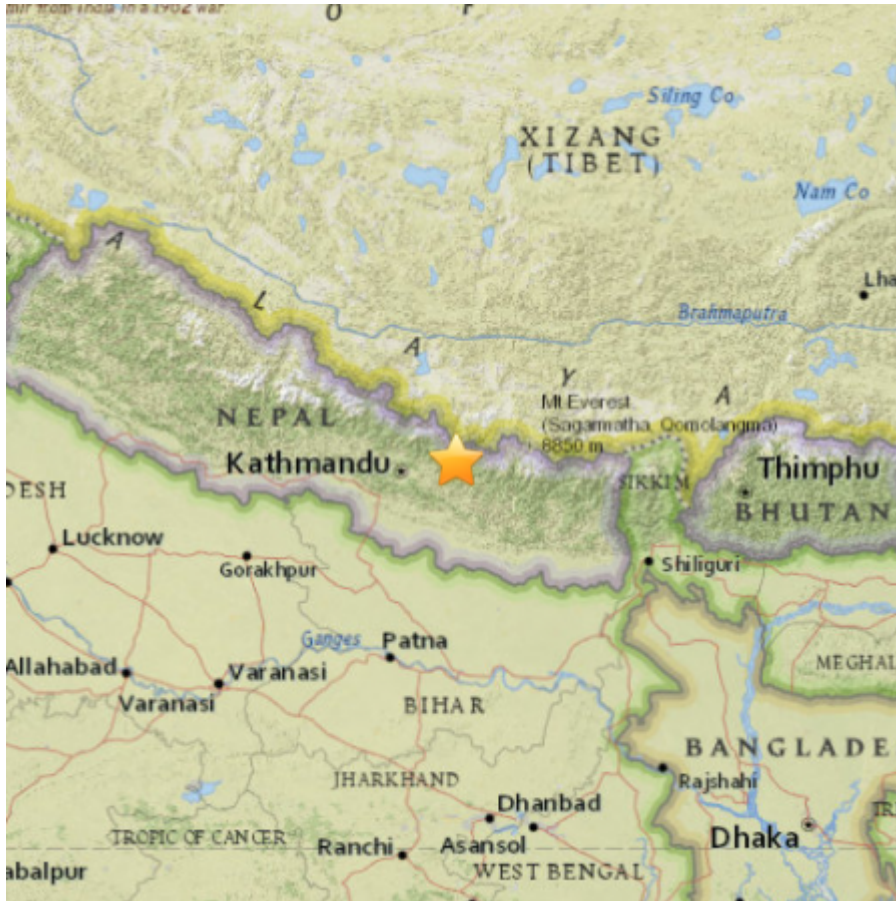

NUOVA FORTE SCOSSA DI TERREMOTO DI MAGNITUDO 6.8 IN NEPAL

[EMSC](#) ha da poco diramato la notizia di una nuova forte scossa di terremoto di magnitudo 6.8 della scala Richter, colpendo ancora una volta le zone già devastate del Nepal, avvenuta questa mattina alle ore 07:09:09 UTC a una profondità di 10 km.

L'epicentro è risultato a 78 km a E della Capitale Kathmandu, Nepal e 18 km a SE della Città di Kodari, sempre in Nepal, gettando di nuovo la popolazione nel terrore, già provata dalla devastazione del terremoto di ieri.

Nell'ultimo aggiornamento ufficiale di questa mattina, sul devastante terremoto di 7.9 della scala Richter che ha colpito sempre nella giornata di ieri il Nepal, l'India e la Cina, le vittime accertate fino a questo momento sono purtroppo 2083, 2000 in Nepal, 17 in Cina, 62 in India e 4 in Bangladesh, destinate comunque ad aumentare in modo considerevole.