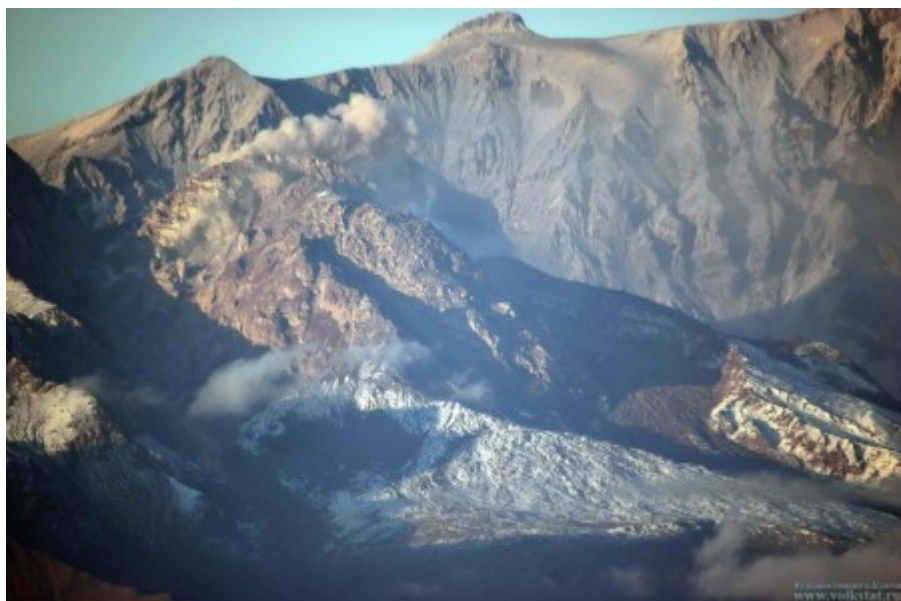

BREAKING NEWS ATTIVITA' SOLARE: **VIOLENTA ERUZIONE DEL VULCANO** **SHIVELUCH IN KAMCHATKA**

Ecco a voi alcune Immagini e Video della Violenta Eruzione del Vulcano Shiveluch in Kamchatka la cui colonna di cenere ha raggiunto gli 8-10 Km di altezza

il 2014 sembra proprio essere l'anno delle eruzioni! L'ennesima riguarda oggi il vulcano Shiveluc nella penisola del Kamchatka nell'estremo est del continente asiatico. Il vulcano Shiveluc alto 3307m molto somigliante al nostro Etna (3350m) vuoi per altitudine che per struttura è da molti mesi in eruzione ma in questi ultimi giorni l'attività eruttiva si è amplificata tanto che la colonna di cenere ha raggiunto gli 11 km di altezza.

Fonte Web Immagini:

<http://volkstat.ru/news.php?subaction=showfull&id=1411566755&ucat=36>

Fonte Web Video / Informazioni:

<http://www.3bmeteo.com/giornale-meteo/nuova-potente-eruzione-del-vulcano-shiveluc-in-russia-66933>