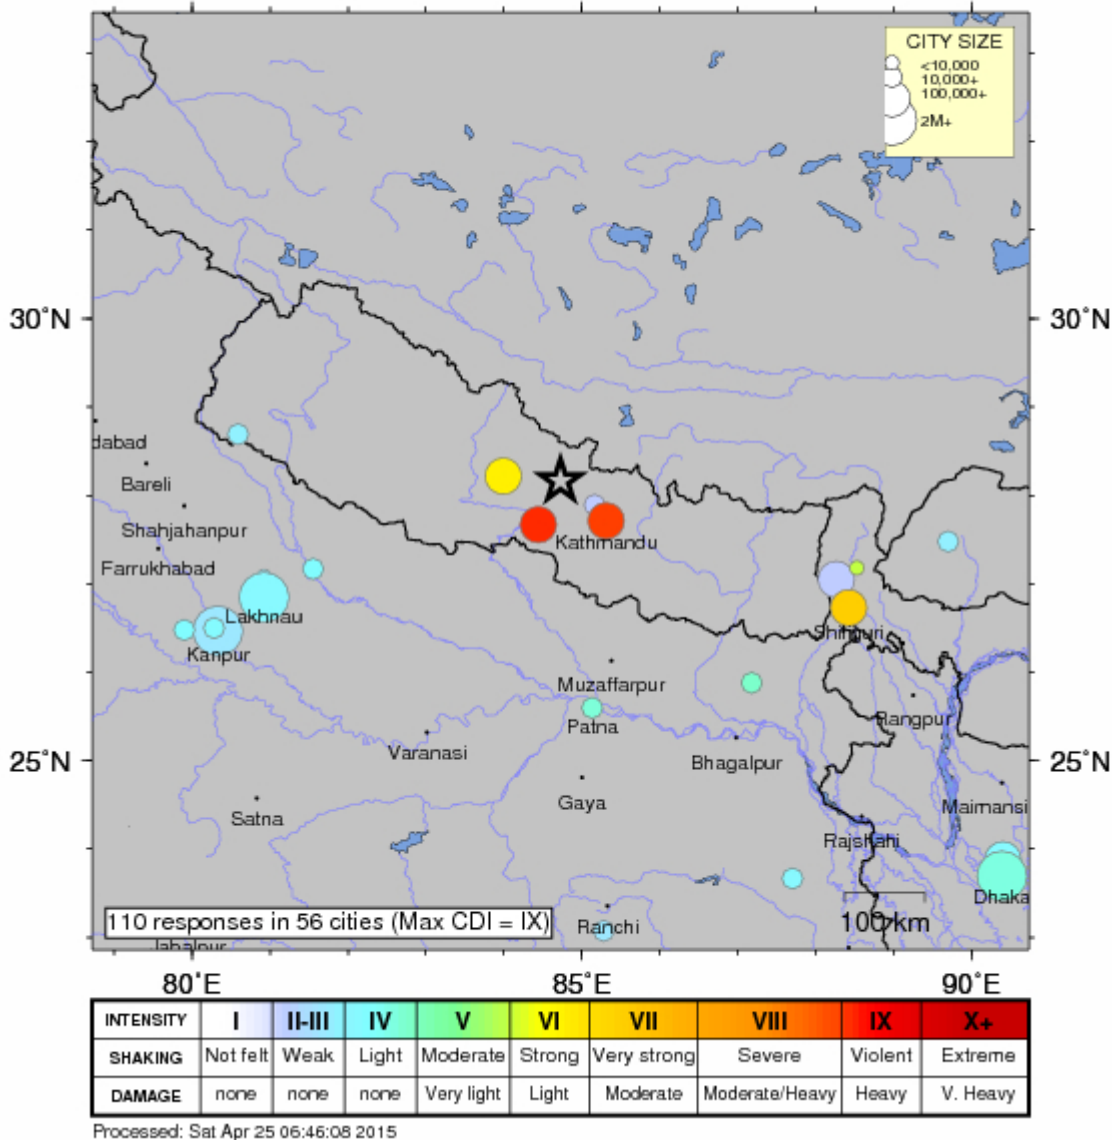

USGS Community Internet Intensity Map  
NEPAL

Apr 25 2015 11:56:25 AM local 28.1654N 84.7251E M7.5 Depth: 11 km ID:us20002926

## **BREAKING NEWS ATTIVITA' SOLARE: FORTISSIMA SCOSSA DI TERREMOTO IN NEPAL MAGNITUDO 7.9**

KATHMANDU, Nepal

Una fortissima scossa di terremoto di magnitudo 7.9 ha colpito il Nepal alle ore 06:11:25 (UTC) di oggi 25-04-2015 ad una profondità di 15 km.

La scossa è stata rilevata a 35 km a est della città di Lamjung, 60km a NNE di Bharatpur, Nepal, 75km a E di Pokhara, Nepal, 76km NW di Kirtipur, Nepal e 77km a NW di Kathmandu, Nepal.

Dai primi rapporti che arrivano, nella Capitale Kathmandu ci sarebbero molti danni. Al momento non si hanno notizie di vittime.

Il sisma è stato avvertito anche nella vicina India e in Pakistan.

[http://earthquake.usgs.gov/earthquakes/eventpage/us20002926#general\\_summary](http://earthquake.usgs.gov/earthquakes/eventpage/us20002926#general_summary)