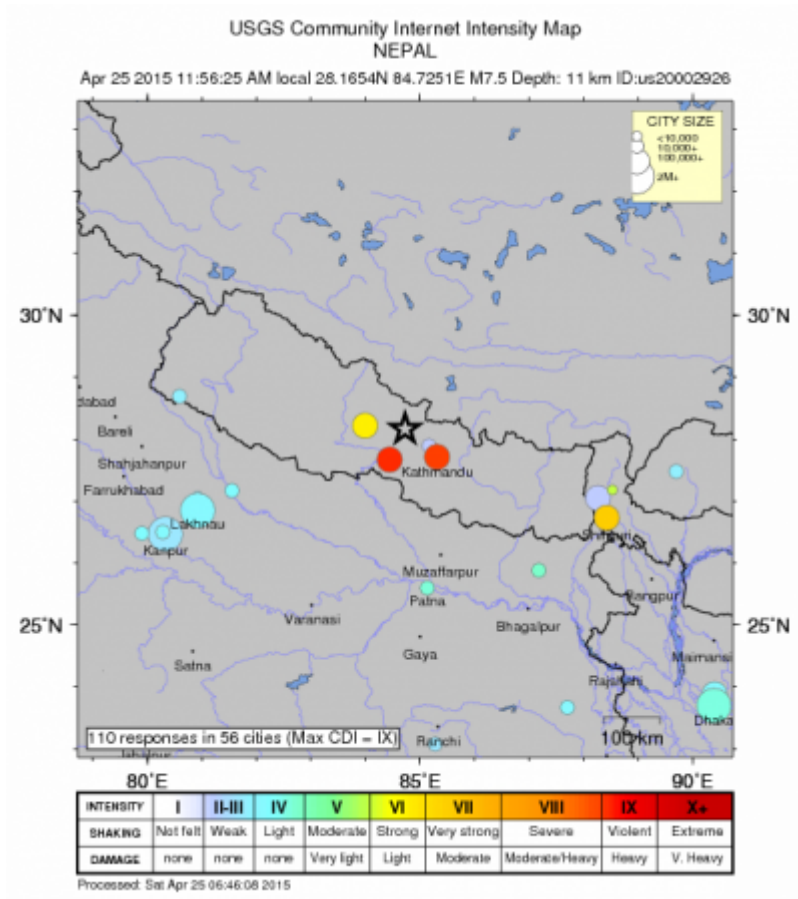

USGS Community Internet Intensity Map  
NEPAL

Apr 25 2015 11:56:25 AM local 28.1654N 84.7251E M7.5 Depth: 11 km ID:us20002926

## **BREAKING NEWS ATTIVITA' SOLARE: FORTISSIMA SCOSSA DI TERREMOTO IN NEPAL MAGNITUDO 7.9**

KATHMANDU, Nepal

Una fortissima scossa di terremoto di magnitudo 7.9 ha colpito il Nepal alle ore 06:11:25 (UTC) di oggi 25-04-2015 ad una profondità di 15 km.

La scossa è stata rilevata a 35 km a est della città di Lamjung, 60km a NNE di Bharatpur, Nepal, 75km a E di Pokhara, Nepal, 76km NW di Kirtipur, Nepal e 77km a NW di Kathmandu, Nepal.

Dai primi rapporti che arrivano, nella Capitale Kathmandu ci sarebbero molti danni. Al momento non si hanno notizie di vittime.

Il sisma è stato avvertito anche nella vicina India e in Pakistan.

[http://earthquake.usgs.gov/earthquakes/eventpage/us20002926#general\\_summary](http://earthquake.usgs.gov/earthquakes/eventpage/us20002926#general_summary)