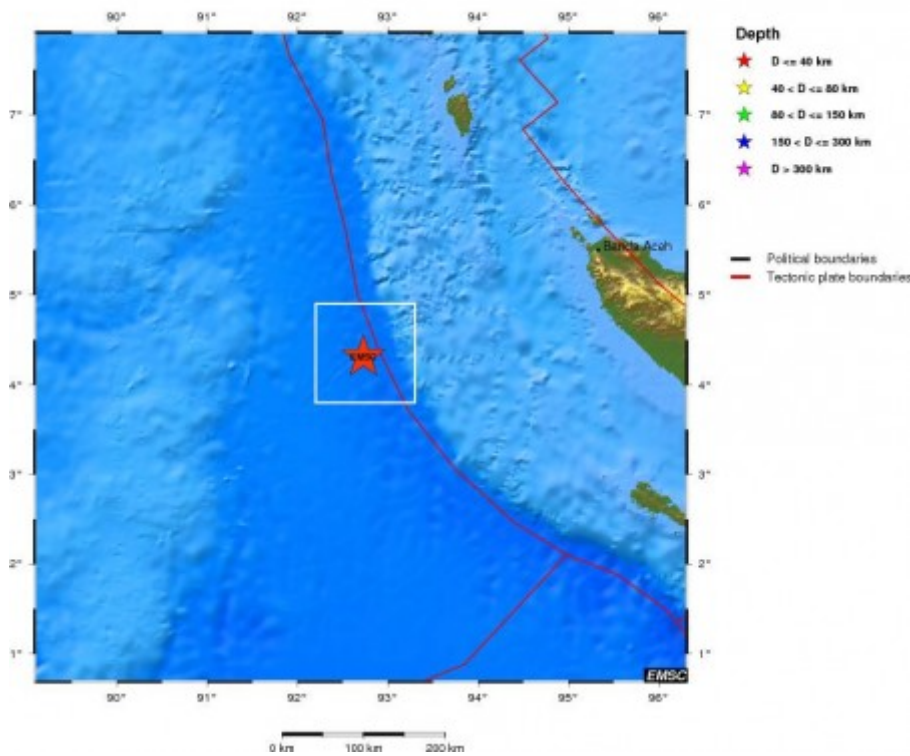

**M6.0 2014/05/18 - 01:02:28 UTC Lat 4.31 Lon 92.73 Depth 2.2 km**  
664 km W of Medan, Indonesia / pop: 1,750,971 / local time: 08:02:28.3 2014-05-18  
319 km SW of Banda Aceh, Indonesia / pop: 250,757 / local time: 08:02:28.3 2014-05-18

## [ANALISI SISMICA 18 MAGGIO \(2014 VS 2013\)](#)

Il giorno 18-5-2014 abbiamo avuto 77 terremoti, il più forte è avvenuto all'interno della placca Indiana, in una zona contraddistinta da orogenesi, molto vicino al confine di faglia, dove avviene la subduzione con la placca Birmana.

Magnitude **Mw 6.0**

Region **OFF W COAST OF NORTHERN SUMATRA**

Date time **2014-05-18 01:02:28.3 UTC**

Location **4.31 N ; 92.73 E**

Depth **2 km**

664 km W of Medan, Indonesia / pop: 1,750,971 / local time:  
08:02:28.3 2014-05-18

Distances  
319 km SW of Banda Aceh, Indonesia / pop: 250,757 / local time:  
08:02:28.3 2014-05-18

M5.0 2014/05/18 - 01:02:28 UTC Lat 4.31 Lon 92.73 Depth 2.2 km  
 654 km W of Medan, Indonesia / pop: 1,750,971 / local time: 08:02:28.3 2014-05-18  
 319 km SW of Banda Aceh, Indonesia / pop: 250,757 / local time: 08:02:28.3 2014-05-18