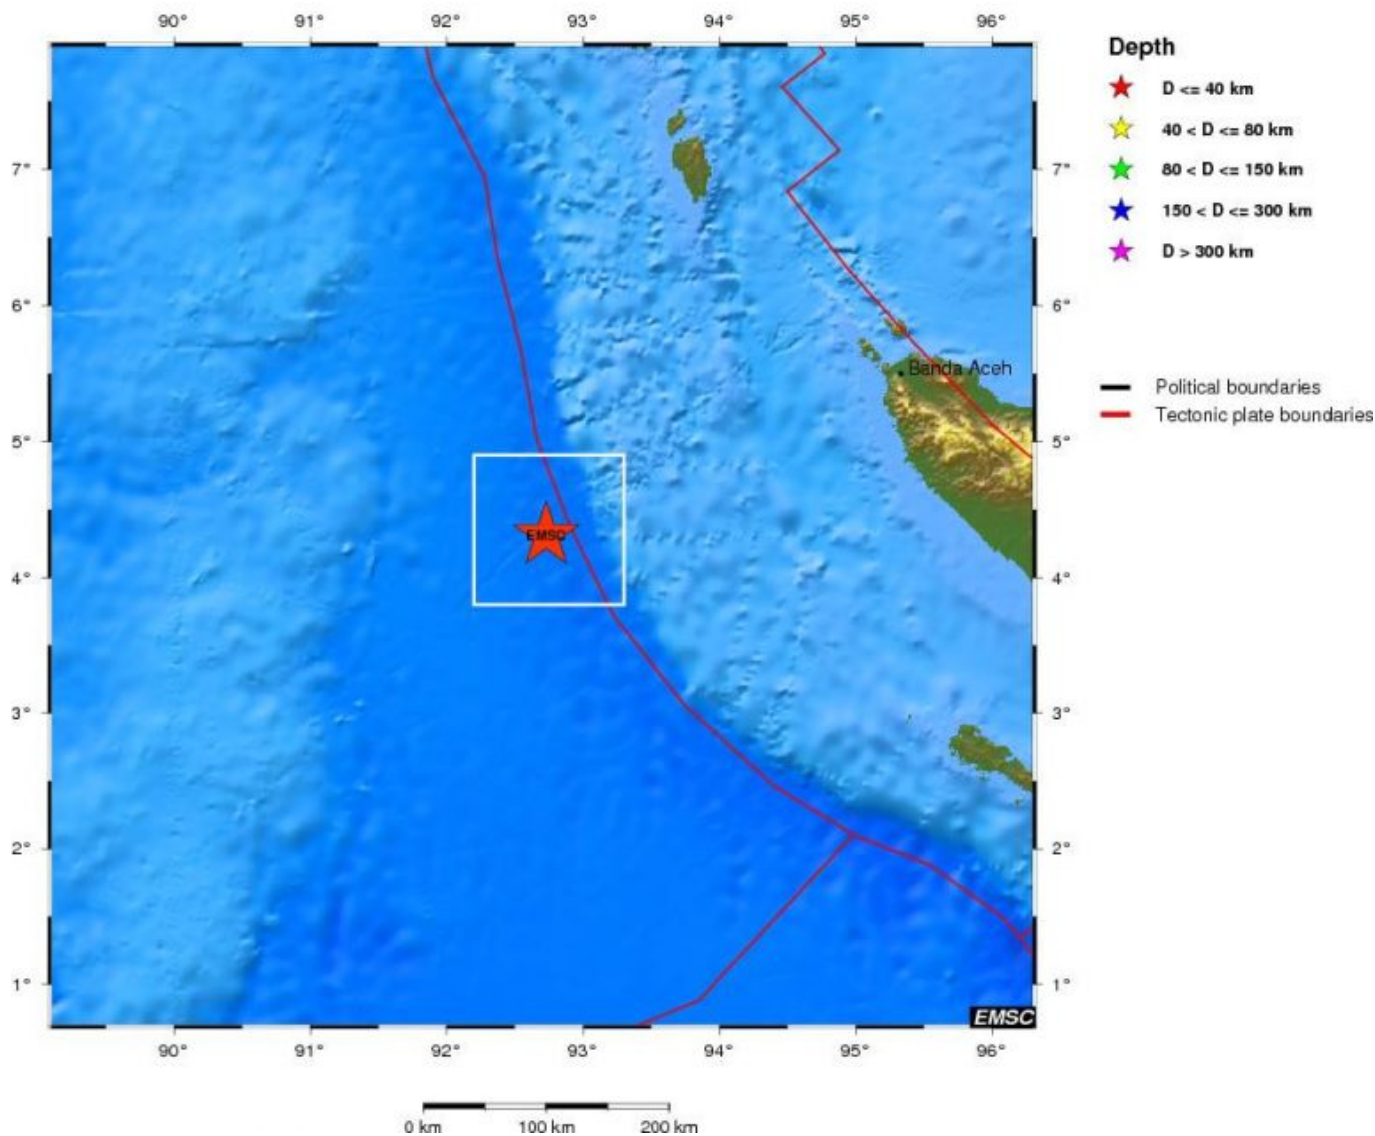

**M6.0 2014/05/18 - 01:02:28 UTC Lat 4.31 Lon 92.73 Depth 2.2 km**  
664 km W of Medan, Indonesia / pop: 1,750,971 / local time: 08:02:28.3 2014-05-18  
319 km SW of Banda Aceh, Indonesia / pop: 250,757 / local time: 08:02:28.3 2014-05-18

## [ANALISI SISMICA 18 MAGGIO \(2014 VS 2013\)](#)

Il giorno 18-5-2014 abbiamo avuto 77 terremoti, il più forte è avvenuto all'interno della placca Indiana, in una zona contraddistinta da orogenesi, molto vicino al confine di faglia, dove avviene la subduzione con la placca Birmana.

Magnitude **Mw 6.0**

Region **OFF W COAST OF NORTHERN SUMATRA**

Date time **2014-05-18 01:02:28.3 UTC**

Location **4.31 N ; 92.73 E**

Depth **2 km**

664 km W of Medan, Indonesia / pop: 1,750,971 / local time:  
08:02:28.3 2014-05-18

Distances  
319 km SW of Banda Aceh, Indonesia / pop: 250,757 / local time:  
08:02:28.3 2014-05-18

M5.0 2014/05/18 - 01:02:28 UTC Lat 4.31 Lon 92.73 Depth 2.2 km  
 654 km W of Medan, Indonesia / pop: 1,750,971 / local time: 08:02:28.3 2014-05-18  
 319 km SW of Banda Aceh, Indonesia / pop: 250,757 / local time: 08:02:28.3 2014-05-18