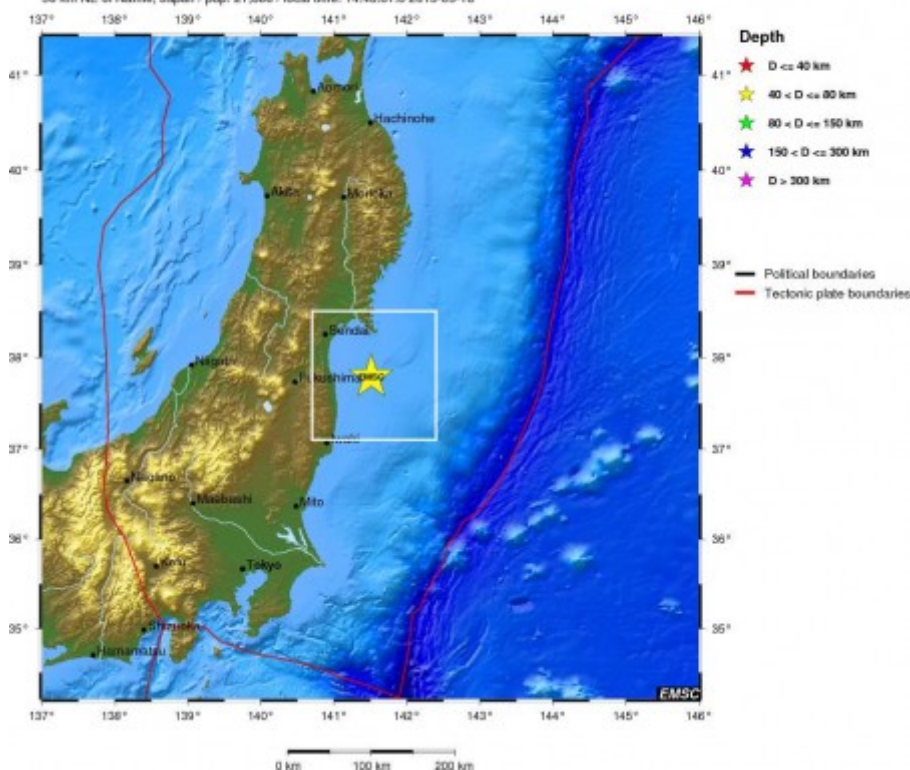

M6.0 2013/05/18 - 05:48:01 UTC Lat 37.79 Lon 141.51 Depth 51.8 km

Inseriamo le scosse dal 5.0 in su:

1 over 6, 6 over 5

2013-05-18 22:39:47.0 52.72 N 158.93 E 80 5.0 NEAR EAST COAST OF KAMCHATKA
2013-05-18 17:19:29.0 28.36 S 178.64 E 623 5.0 KERMADEC ISLANDS REGION
2013-05-18 10:57:50.0 26.84 N 57.82 E 10 5.5 SOUTHERN IRAN
2013-05-18 10:03:19.0 26.79 N 57.80 E 10 5.6 SOUTHERN IRAN
2013-05-18 08:00:42.0 6.53 N 82.36 W 2 5.0 SOUTH OF PANAMA
2013-05-18 05:48:01.0 37.79 N 141.51 E 52 **6.0** NEAR EAST COAST OF HONSHU,
JAPAN
2013-05-18 04:05:44.0 53.16 S 22.19 E 10 5.7 SOUTH OF AFRICA

Dunque giornata movimentata.

Parziale sismi dal 5.0 in su (2013)

9 Over 7

52 Over 6

635 Over 5

Parziale sismi dal 5.0 in su Maggio (2013)

4 Over 6