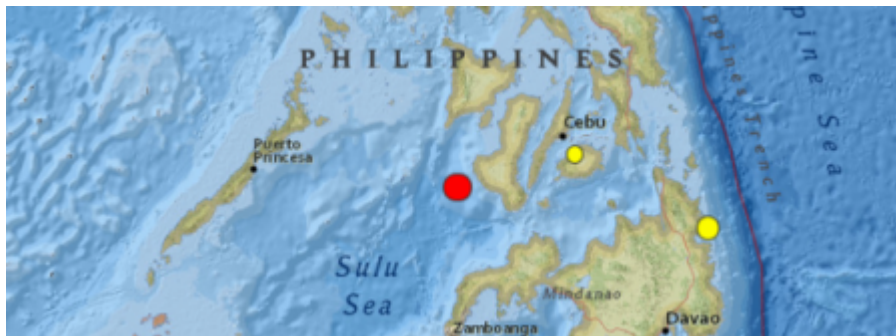

# ALTRA FORTE SCOSSA DI TERREMOTO M 6.2 HA COLPITO LE FILIPPINE – TERZO TERREMOTO M6 REGISTRATO NELLE ULTIME 12 ORE!

Altra forte scossa di terremoto di misura M 6.2 è stata registrata al largo della costa dell'isola di Negros, nelle Filippine, oggi 15 maggio alle 10:16 UTC (18:16 ora locale). Questo è il terzo terremoto M6+ registrato nelle ultime 12 ore. USGS riporta ad una profondità di 53,2 chilometri.

L'epicentro è stato localizzato a 38 chilometri WSW di Alim, 70 km Ovest di Bayawan e 587 km SSW della capitale Manila. Sono 802.058 le persone che vivono nel raggio di 100 chilometri.

Un avviso verde è stato rilasciato per relativi morti e perdite economiche. C'è comunque una bassa probabilità di vittime e danni.

Nel complesso, la popolazione di questa regione risiede in strutture che sono vulnerabili a terremoti, anche se esistono alcune strutture resistenti.

La scossa è stata avvertita a centinaia di chilometri di distanza dall'epicentro. Allarmi tsunami non sono stati emessi.